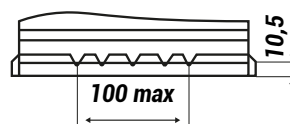

**LONG
LIFE
TECH**

Prestazioni

| | |
|----------------|-------|
| Tensione (V) | 12V |
| Capacità (Ah) | 100Ah |
| Corrente EN(A) | 800A |

Monoblocco

| | |
|-----------|-----|
| Base | B13 |
| Polarità | DX |
| Coperchio | MF |

Dimensioni

| | |
|-----------------|-------|
| Lunghezza (mm) | 315 |
| Profondità (mm) | 175 |
| Altezza (mm) | 190 |
| Peso (kg) | 19,50 |

Fissaggio

B13

Schema di collegamento

0

Tipologia dei terminali

1